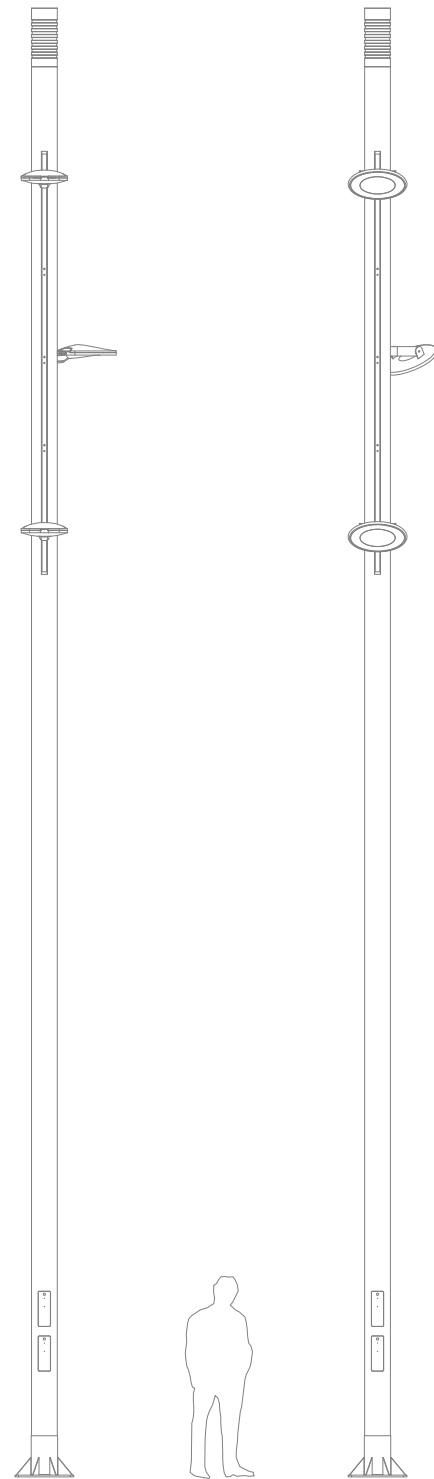

LLEGGENDA XARXA D'ENLLUMENAT PÚBLIC PROJECTAT

- XARXA EXISTENT D'ENLLUMENAT PÚBLIC
- XARXA EXISTENT D'ENLLUMENAT CTRA. BV-1435
- XARXA PROJECTADA D'ENLLUMENAT PÚBLIC 1PEØ90 A LA XARXA EXISTENT A PARTIR DEL FANAL EXISTENT
-
-
-
-
-

NOU PUNT DE LLUM AMB COLUMNA PRIM DE 9 m.
3 FOCUS LED TIPUS MAXI DE 100 W + 1 FOCUS TIPUS MAXI PER IL·LUMINAR PAS DE VIANANTS EXISTENT

LLEGGENDA

- LÍMIT ÀMBIT D'ACTUACIÓ DEL PROJECTE

NOVA COLUMNA ENLLUMENAT TIPUS PRIM DE 9.00 m.

NOU PROJECTOR LED TIPUS MAXI DE TELEVES DE 100W (3 UNITATS PER L'APARCAMENT + 1 PAS VIANANTS)